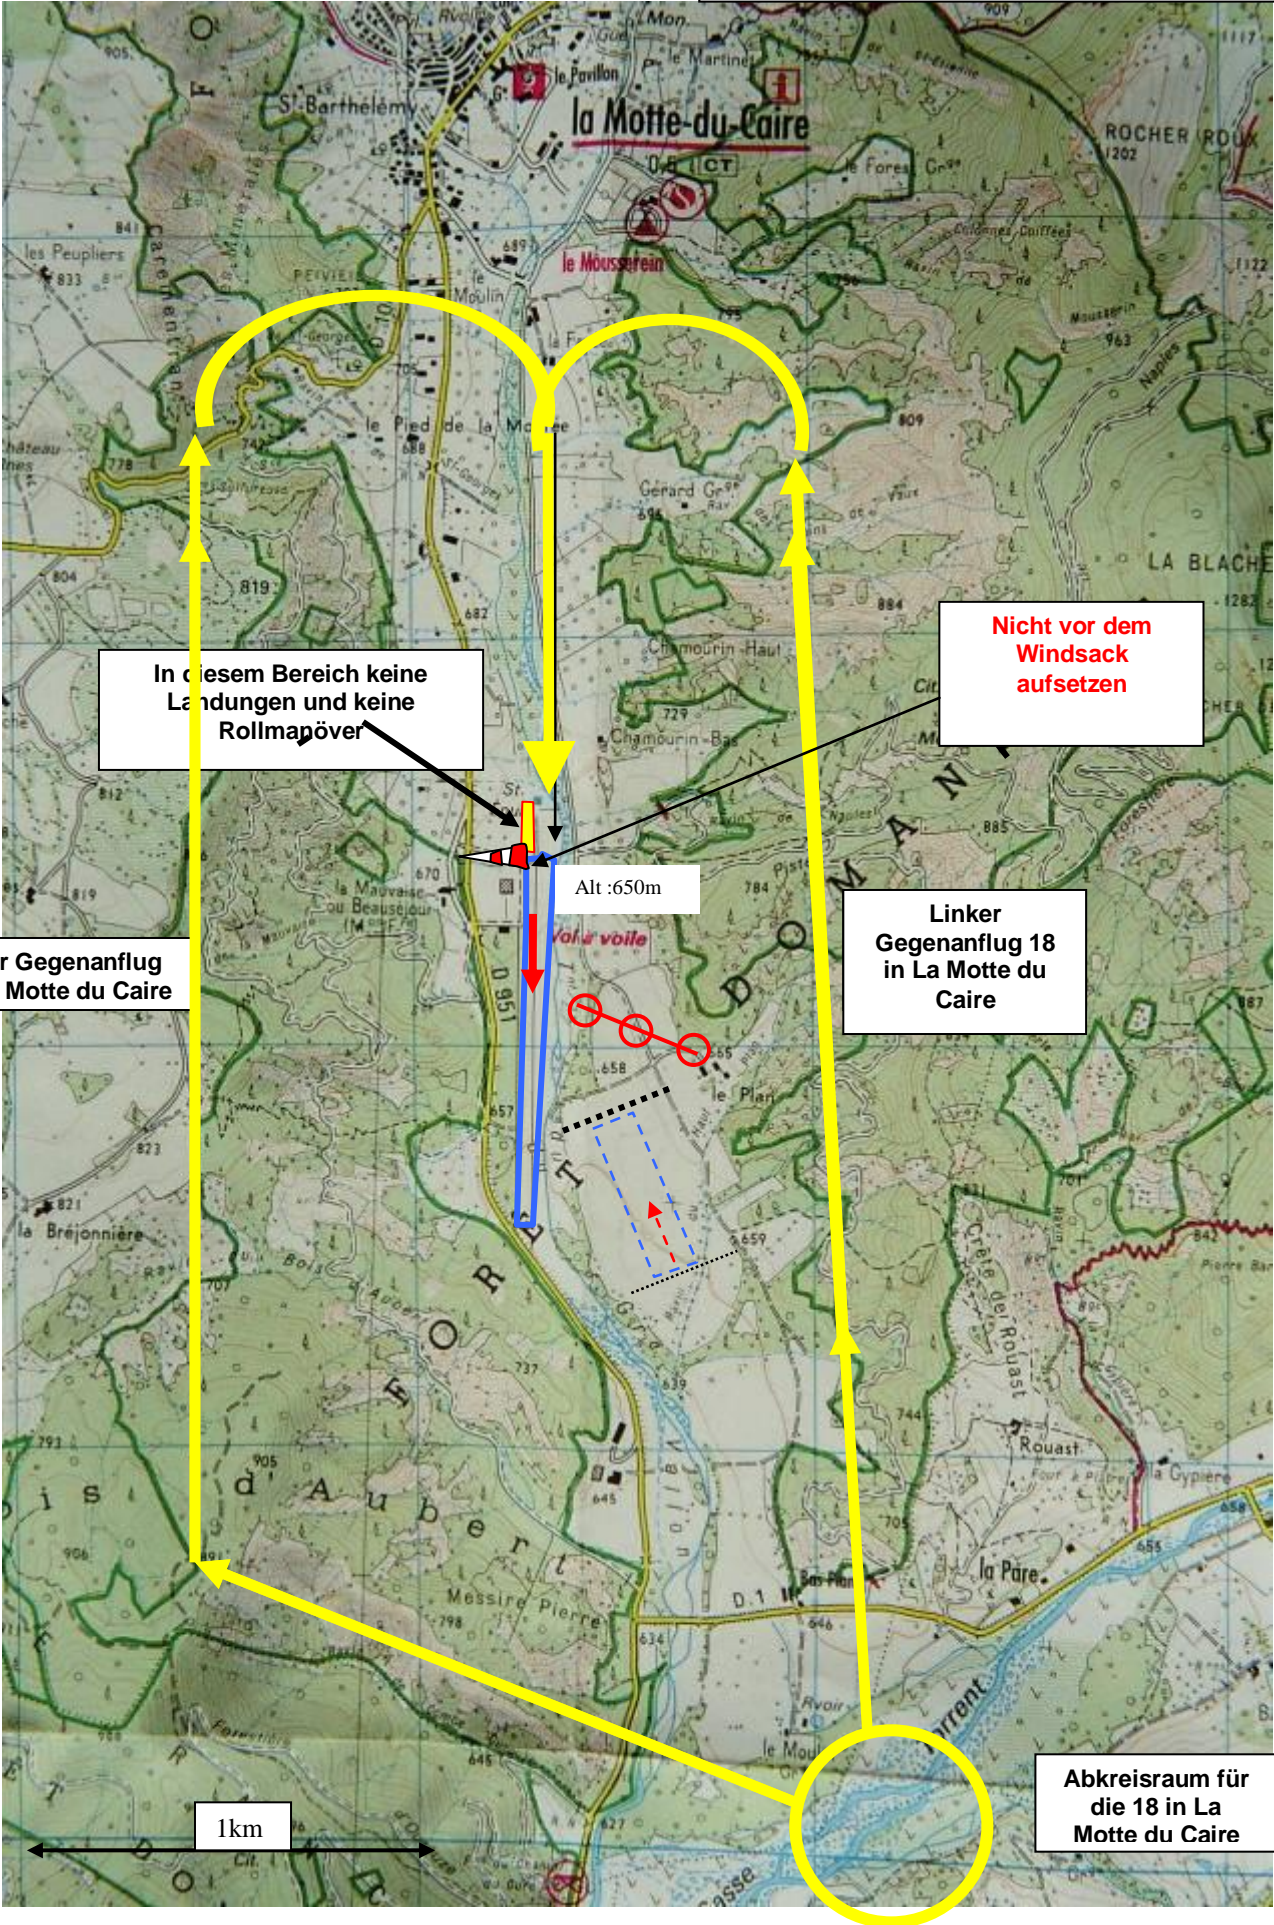

Landeanflug auf die 18 in La Motte du Caire

Windenaktivität auf dem Segelfluggelände
Meldungen auf der Frequenz 122.50

Rechter Gegenanflug
18 in La Motte du Caire

In diesem Bereich keine
Landungen und keine
Rollmapöver

Alt :650m

Linker
Gegenanflug 18
in La Motte du
Caire

Nicht vor dem
Windsack
aufsetzen

Abkreisraum für
die 18 in La
Motte du Caire

1km